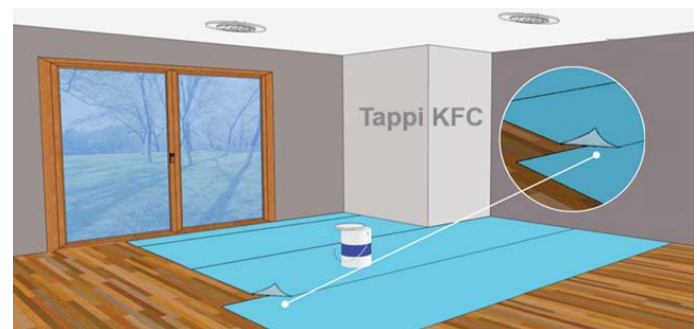

Affinché il pavimento non subisca danni, lo strato protettivo deve avere una certa consistenza e le giunzioni devono essere limitate e correttamente sigillate.

I materiali raccolti devono poter essere differenziati, non unirsi al telo e non creare quindi un nuovo rifiuto.

La copertura deve essere stabile, impermeabile e antiscivolo.

Il telo protettivo **TAPPI KFC** è ideale per queste applicazioni: è costituito da uno strato di **Cotone** Agopunturato che si posiziona rapidamente sul pavimento senza l'uso di prodotti o nastri adesivi.

È rivestito da un film impermeabile in **Polietilene**, che va posizionato in alto, garantendo una barriera contro liquidi e polveri. Si adagia perfettamente alle superfici, copiando anche le forme più complesse (angoli, curve, ecc.), rimanendo stabile fino alla sua rimozione. Anche se utilizzato per molti giorni, il telo **TAPPI KFC** garantisce una rimozione senza residui, restituendo superfici pulite come prima dell'applicazione. Grazie alle sue caratteristiche di adesione, il telo può essere riutilizzato più volte.

TAPPI KFC è confezionato in rotoli da 50 metri, con un'altezza di 100 cm e una densità di 180 gr/mq.

Questa dichiarazione di prestazione rimane valida finché le modifiche al prodotto, alla materia prima o al processo di produzione non influenzano in modo significativo le proprietà.

GPS Expert Ltd

Str Kaloyan, 6 - 1000 Sofia (BG)

BG 206514505 - gpseltd@gmail.com

www.gpseltd.com